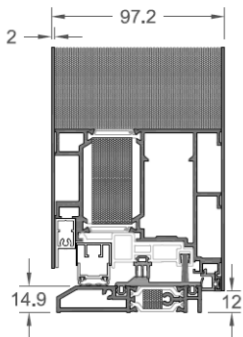

## Specifiche Tecniche

Dimensione profili	Square	Flush
	95 mm	97,2 mm
Spessore alluminio int.	2 mm	
Spessore alluminio est.	2 mm	
Spessore pannello	97,2 mm	
Altezza minima	1920 mm	
Larghezza minima	960 mm	
Altezza massima	2250 mm	
Larghezza massima	1250 mm	