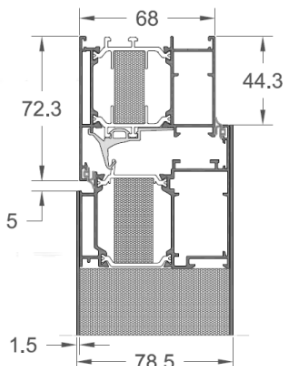

### Specifiche Tecniche

Dimensione profili	Design	Square
	93,1 mm	77,5 mm
Spessore alluminio int.	1,5 mm	
Spessore alluminio est.	1,5 mm	
Spessore pannello	78,5 mm	
Altezza minima	1920 mm	
Larghezza minima	960 mm	
Altezza massima	2250 mm	
Larghezza massima	1150 mm	