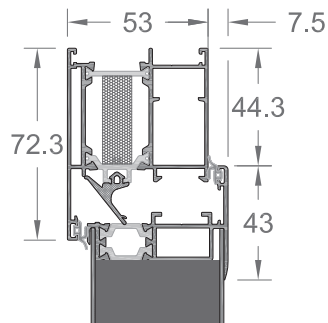

## Specifiche Tecniche

	Design	Square
Dimensione profili	71,6 mm	60,5 mm
Spessore alluminio int.	1,5 mm	
Spessore alluminio est.	1,5 mm	
Spessore pannello	50 mm	
Altezza minima	1920 mm	
Larghezza minima	960 mm	
Altezza massima	2200 mm	
Larghezza massima	1100 mm	