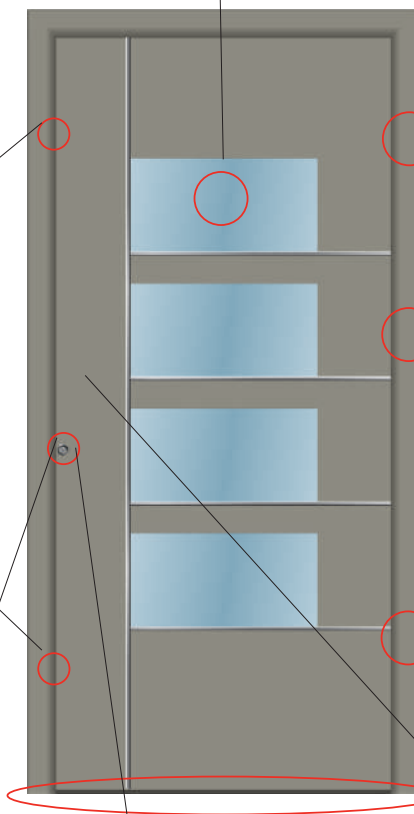

# Configurazione standard

Vetro triplo  
con gas argon  
canalina fredda

Serratura con 3  
ganci  
di chiusura

Cerniere standard  
per carichi pesanti  
regolabile in 3D

Air stopper

Cilindro  
con 5 chiavi  
e tessera con codice