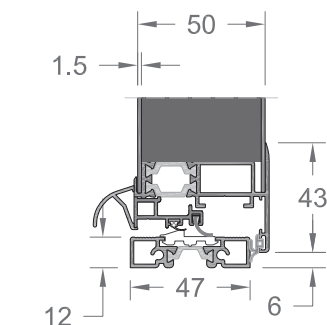

## Specifiche Tecniche

	Design	Square
Dimensione profili	71,6 mm	60,5 mm
Spessore alluminio int.	1,5 mm	
Spessore alluminio est.	1,5 mm	
Spessore pannello	50 mm	
Altezza minima	1920 mm	
Larghezza minima	960 mm	
Altezza massima	2200 mm	
Larghezza massima	1100 mm	