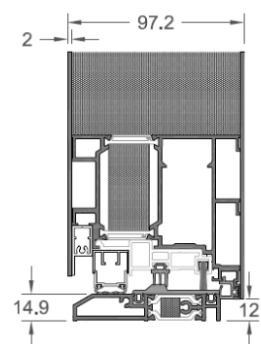

### Specifiche Tecniche

	Design	Expand
Dimensione profili	105 mm	130 mm
Spessore alluminio int.	2 mm	
Spessore alluminio est.	2 mm	
Spessore pannello	97,2 mm	
Altezza minima	1920 mm	
Larghezza minima	960 mm	
Altezza massima	2250 mm	
Larghezza massima	1250 mm	