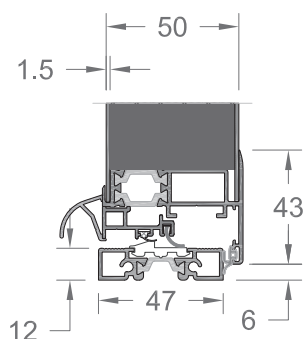

## Specifiche Tecniche

	Design	Square
Dimensione profili	71,6 mm	60,5 mm
Spessore alluminio int.	1,5 mm	
Spessore alluminio est.	1,5 mm	
Spessore pannello	50 mm	
Altezza minima	1920 mm	
Larghezza minima	960 mm	
Altezza massima	2200 mm	
Larghezza massima	1100 mm	