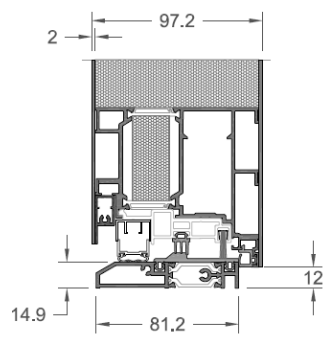

## Specifiche Tecniche

Dimensione profili	Square	Flush
	95 mm	97,2 mm
Spessore alluminio int.	2 mm	
Spessore alluminio est.	2 mm	
Spessore pannello	97,2 mm	
Altezza minima	1920 mm	
Larghezza minima	960 mm	
Altezza massima	2250 mm	
Larghezza massima	1250 mm	