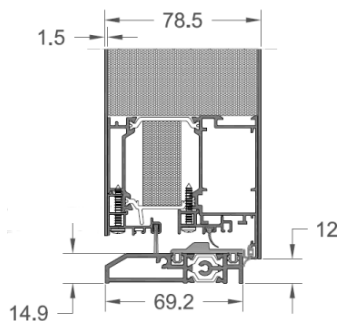

### Specifiche Tecniche

Dimensione profili	Design	Square
	93,1 mm	77,5 mm
Spessore alluminio int.	1,5 mm	
Spessore alluminio est.	1,5 mm	
Spessore pannello	78,5 mm	
Altezza minima	1920 mm	
Larghezza minima	960 mm	
Altezza massima	2250 mm	
Larghezza massima	1150 mm	