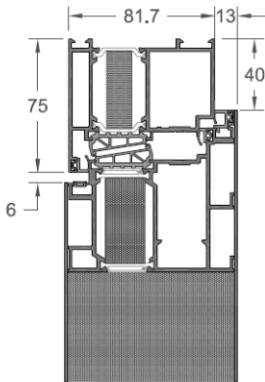

## Specifiche Tecniche

Dimensione profili	Square	Flush
	95 mm	97,2 mm
Spessore alluminio int.	2 mm	
Spessore alluminio est.	2 mm	
Spessore pannello	97,2 mm	
Altezza minima	1920 mm	
Larghezza minima	960 mm	
Altezza massima	2250 mm	
Larghezza massima	1250 mm	