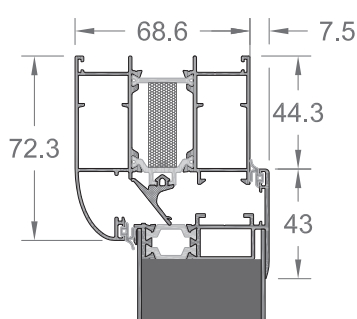

## Specifiche Tecniche

	Design	Square
Dimensione profili	71,6 mm	60,5 mm
Spessore alluminio int.	1,5 mm	
Spessore alluminio est.	1,5 mm	
Spessore pannello	50 mm	
Altezza minima	1920 mm	
Larghezza minima	960 mm	
Altezza massima	2200 mm	
Larghezza massima	1100 mm	