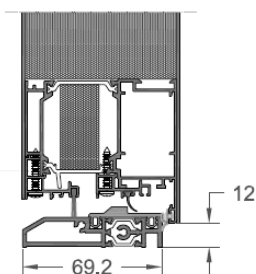

### Specifiche Tecniche

Dimensione profili	Design	Square
	93,1 mm	77,5 mm
Spessore alluminio int.	1,5 mm	
Spessore alluminio est.	1,5 mm	
Spessore pannello	78,5 mm	
Altezza minima	1920 mm	
Larghezza minima	960 mm	
Altezza massima	2250 mm	
Larghezza massima	1150 mm	