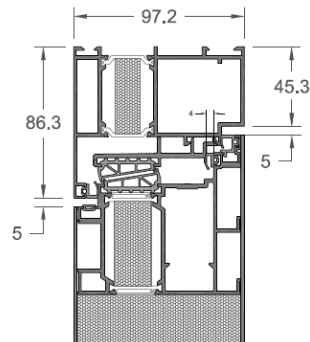

## Specifiche Tecniche

Dimensione profili	Square	Flush
	95 mm	97,2 mm
Spessore alluminio int.	2 mm	
Spessore alluminio est.	2 mm	
Spessore pannello	97,2 mm	
Altezza minima	1920 mm	
Larghezza minima	960 mm	
Altezza massima	2250 mm	
Larghezza massima	1250 mm	