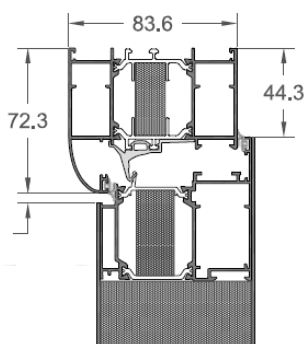

## Linea Teco

**Teco Design**

**Teco Square**

### Specifiche Tecniche

Dimensione profili	Design	Square
	93,1 mm	77,5 mm
Spessore alluminio int.	1,5 mm	
Spessore alluminio est.	1,5 mm	
Spessore pannello	78,5 mm	
Altezza minima	1920 mm	
Larghezza minima	960 mm	
Altezza massima	2250 mm	
Larghezza massima	1150 mm	