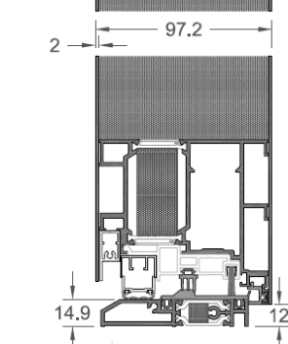

### Specifiche Tecniche

	Design	Expand
Dimensione profili	105 mm	130 mm
Spessore alluminio int.	2 mm	
Spessore alluminio est.	2 mm	
Spessore pannello	97,2 mm	
Altezza minima	1920 mm	
Larghezza minima	960 mm	
Altezza massima	2250 mm	
Larghezza massima	1250 mm	