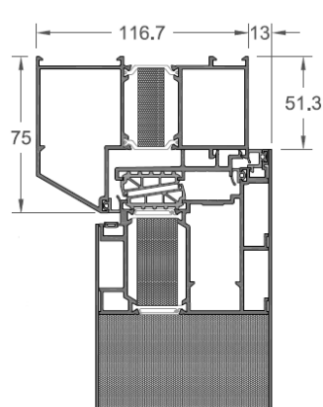

### Specifiche Tecniche

	Design	Expand
Dimensione profili	105 mm	130 mm
Spessore alluminio int.	2 mm	
Spessore alluminio est.	2 mm	
Spessore pannello	97,2 mm	
Altezza minima	1920 mm	
Larghezza minima	960 mm	
Altezza massima	2250 mm	
Larghezza massima	1250 mm	