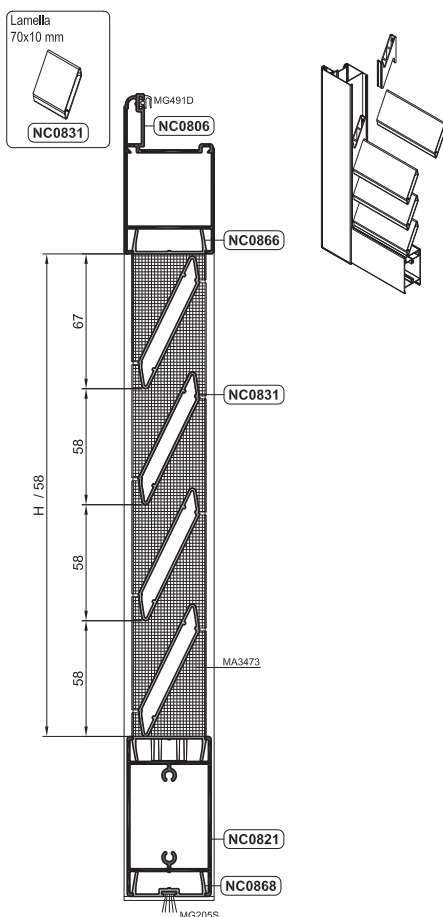

LINEA STORICA

Le persiane in alluminio linea STORICA, realizzate con profilati complanari internamente ed esternamente permettono di soddisfare le varie realtà locali.

Disponibili con fissaggio a muro o a telaio, offrendo aletta di copertura esterna da 35 mm o 60 mm e copertura interna da 40 a 140 mm.

Con lamelle fisse romboidali da 70 mm può essere utilizzata soprattutto in ristrutturazioni dove si voglia mantenere l'originaria caratteristica storica. Persiana costruita da una intelaiatura perimetrale interna con profondità 59 mm creando una linea rigorosa e nobile che la rende immutabile nel tempo.

Le finiture sono a scelta tra diverse colorazioni Ral disponibili e le vari finiture effetto legno oltre a diverse tipologie di colore marmorizzate.

Completano la linea gli accessori per il bloccaggio delle ante nelle due versioni "a molla" o "block".

Le cerniere fisse nascoste o applicate frontalmente sull'anta, disponibili anche regolabili, con meccanismo antisfilo o a sbalzo.