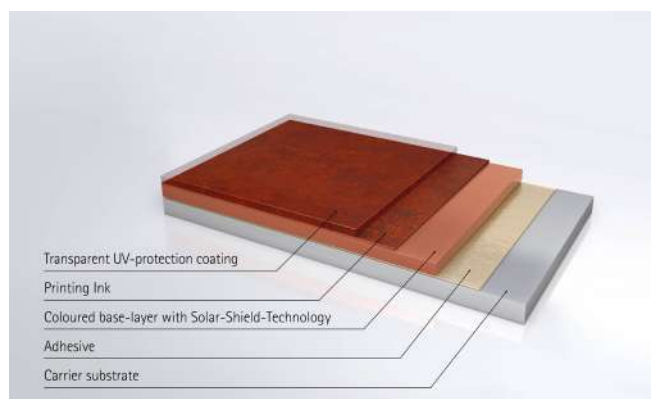

Tramite un procedimento che permette di decorare Alluminio, metalli e altri materiali indeformabili a 200°C, utilizzando una tecnologia basata sul processo fisico della sublimazione in cui gli speciali inchiostri per sublimazione vengono trasferiti mediante combinazione di calore e pressione dal film per sublimazione allo strato di prodotto verniciante di cui è ricoperto il manufatto.

Viene fornita un'ampia scelta di decorazioni disponibili, come effetto legno, colori ral ed effetti metallici.

Le finiture seguite rispecchiano i requisiti di qualità QualityDecoral Gold e Silver certificando l'alta resistenza agli agenti atmosferici.

La produzione di persiane viene completata dalla linea in alluminio e PVC con finitura di rivestimento pellicolato.

Tra i possibili rivestimenti, le pellicole decorative offrono infinite soluzioni cromatiche, disponibili in tinta unita o effetto legno con una trama che ne riproduce le venature diventa un elemento di design facile da accostare ai materiali della tradizione così come a linee più moderne ed essenziali.

Oltre all'aspetto estetico, le pellicole decorative presentano specifiche caratteristiche tecniche e garantiscono un'elevata durata e resistenza.