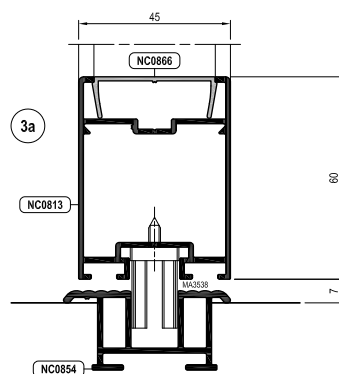

LINEA CLASSIC SCORREVOLE

Le persiane in alluminio linea CLASSIC SCORREVOLE, realizzate con carrello scorrevole dentro una guida al quale vengono appese le ante. Le guide per i carrelli possono essere fissate in posizione sottotrave o a sbalzo all'esterno del vano murario.

Disponibili con guida di scorrimento inferiore ad appoggio, ad incasso o con pinna di direzione.

Nelle persiane fisse si può optare per ovaline fisse o doghe cieche orizzontali o verticali.

Le finiture sono a scelta tra diverse colorazioni Ral disponibili e le vari finiture effetto legno oltre a diverse tipologie di colore marmorizzate.

Le chiusure a scelta disponibili, consentono di compire tutte le esigenze.