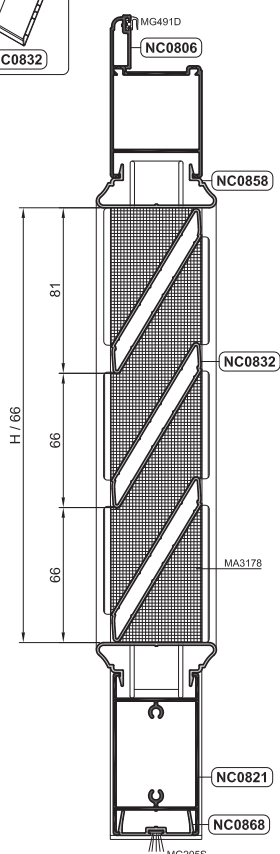

LINEA CENTRO STORICO

Le persiane in alluminio linea CENTRO STORICO, realizzate con profilati complanari internamente ed esternamente permettono di soddisfare le varie realtà locali.

Disponibili con fissaggio a muro o a telaio, offrendo aletta di copertura esterna da 35 mm o 60 mm e copertura interna da 40 a 140 mm.

Con lamelle fisse romboidali da 90 mm può essere utilizzata soprattutto in ristrutturazioni dove si voglia mantenere l'originaria caratteristica storica. Persiana costruita da una intelaiatura perimetrale interna con profondità 59 mm creando una linea rigorosa e nobile che la rende immutabile nel tempo.

Le finiture sono a scelta tra diverse colorazioni Ral disponibili e le vari finiture effetto legno oltre a diverse tipologie di colore marmorizzate.

Completano la linea gli accessori per il bloccaggio delle ante nelle due versioni "a molla" o "block".

Le cerniere fisse nascoste o applicate frontalmente sull'anta, disponibili anche regolabili, con meccanismo antisfilo o a sbalzo.