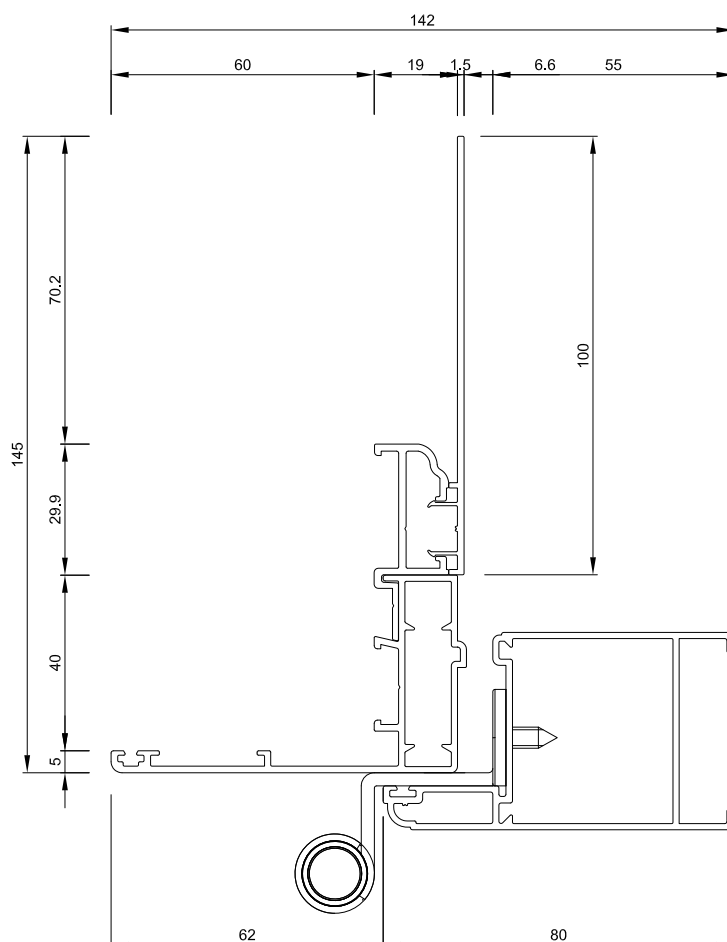

LINEA CENTRO STORICO

Le persiane in alluminio linea CENTRO STORICO, realizzate con profilati complanari internamente ed esternamente permettono di soddisfare le varie realtà locali.

Disponibili con fissaggio a muro o a telaio, offrendo aletta di copertura esterna da 35 mm o 60 mm e copertura interna da 40 a 140 mm.

Con lamelle fisse romboidali da 90 mm può essere utilizzata soprattutto in ristrutturazioni dove si voglia mantenere l'originaria caratteristica storica. Persiana costruita da una intelaiatura perimetrale interna con profondità 59 mm creando una linea rigorosa e nobile che la rende immutabile nel tempo.

Le finiture sono a scelta tra diverse colorazioni Ral disponibili e le vari finiture effetto legno oltre a diverse tipologie di colore marmorizzate.

Completano la linea gli accessori per il bloccaggio delle ante nelle due versioni "a molla" o "block".

Le cerniere fisse nascoste o applicate frontalmente sull'anta, disponibili anche regolabili, con meccanismo antisfilo o a sbalzo.