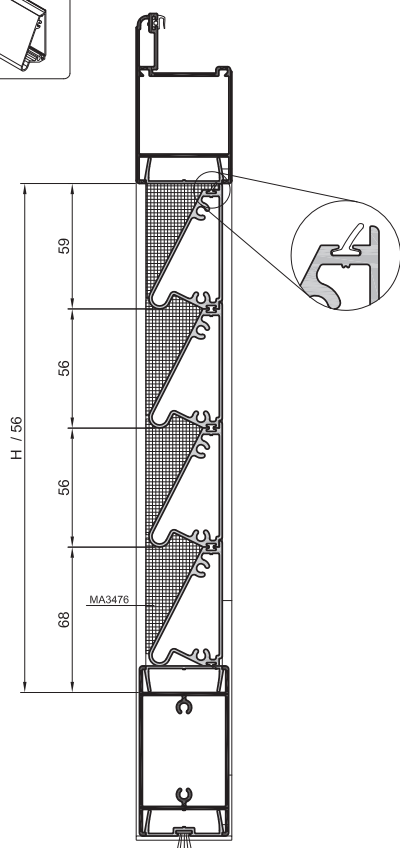

LINEA CLASSIC FISSA CIECA

Le persiane in alluminio linea CLASSIC FISSA CIECA, realizzate con profilati complanari internamente ed esternamente permettono di soddisfare le varie realtà locali.

Disponibili con fissaggio a muro o a telaio, offrendo aletta di copertura esterna da 35 mm o 60 mm e copertura interna da 40 a 140 mm.

Esteticamente la linea Notte si presenta all'esterno come una persiana della linea Classica ed all'interno come uno scuretto realizzato con doghe orizzontali.

Le finiture sono a scelta tra diverse colorazioni Ral disponibili e le vari finiture effetto legno oltre a diverse tipologie di colore marmorizzate.

Le chiusure a scelta disponibili, consentono di comprire tutte le esigenze.

Completano la linea gli accessori per il bloccaggio delle ante nelle due versioni "a molla" o "block".

Le cerniere fisse nascoste o applicate frontalmente sull'anta, disponibili anche regolabili, con meccanismo antisfilo o a sbalzo.