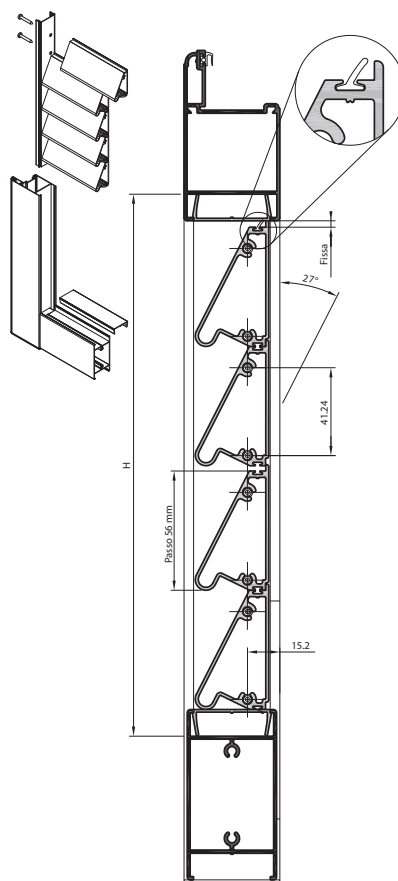

LINEA CLASSIC FISSA CIECA

Le persiane in alluminio linea CLASSIC FISSA CIECA, realizzate con profilati complanari internamente ed esternamente permettono di soddisfare le varie realtà locali.

Disponibili con fissaggio a muro o a telaio, offrendo aletta di copertura esterna da 35 mm o 60 mm e copertura interna da 40 a 140 mm.

Esteticamente la linea Notte si presenta all'esterno come una persiana della linea Classica ed all'interno come uno scuretto realizzato con doghe orizzontali.

Le finiture sono a scelta tra diverse colorazioni Ral disponibili e le vari finiture effetto legno oltre a diverse tipologie di colore marmorizzate.

Le chiusure a scelta disponibili, consentono di comprire tutte le esigenze.

Completano la linea gli accessori per il bloccaggio delle ante nelle due versioni "a molla" o "block".

Le cerniere fisse nascoste o applicate frontalmente sull'anta, disponibili anche regolabili, con meccanismo antisfilo o a sbalzo.