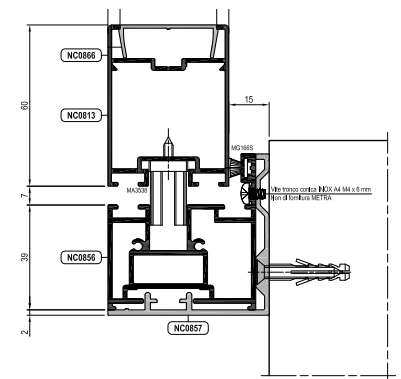

LINEA CLASSIC SCORREVOLE

Le persiane in alluminio linea CLASSIC SCORREVOLE, realizzate con carrello scorrevole dentro una guida al quale vengono appese le ante. Le guide per i carrelli possono essere fissate in posizione sottotrave o a sbalzo all'esterno del vano murario.

Disponibili con guida di scorrimento inferiore ad appoggio, ad incasso o con pinna di direzione.

Nelle persiane fisse si può optare per ovaline fisse o doghe cieche orizzontali o verticali.

Le finiture sono a scelta tra diverse colorazioni Ral disponibili e le vari finiture effetto legno oltre a diverse tipologie di colore marmorizzate.

Le chiusure a scelta disponibili, consentono di compire tutte le esigenze.