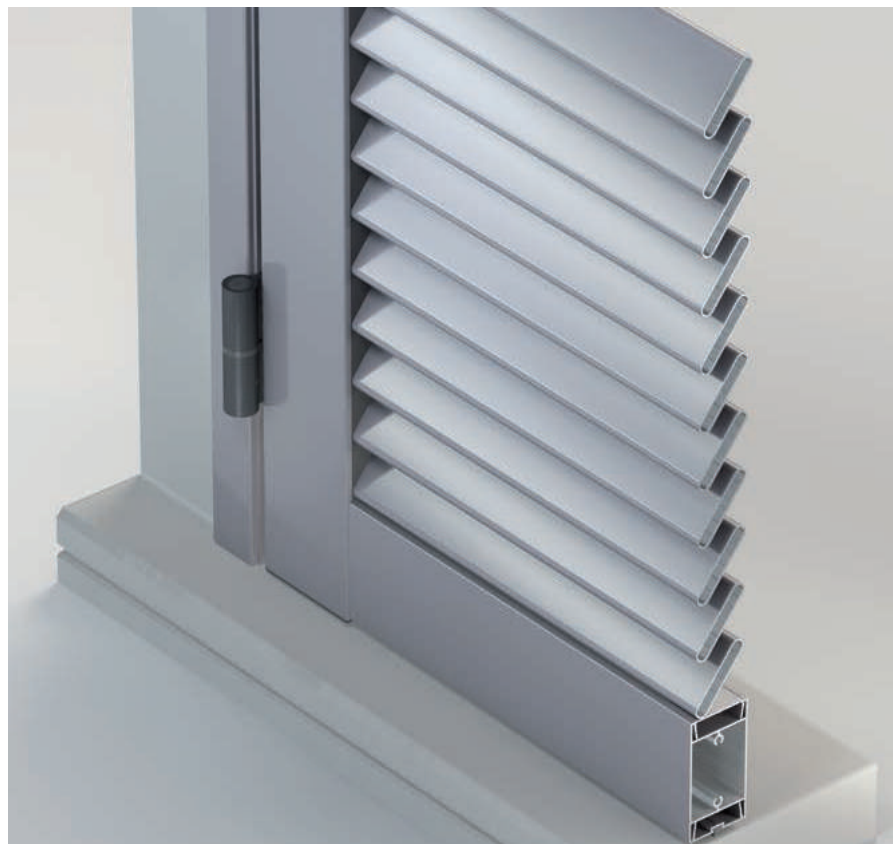

LINEA CLASSIC

Le persiane in alluminio linea CLASSIC, realizzate con profilati complanari internamente ed esternamente permettono di soddisfare le varie realtà locali.

Disponibili con fissaggio a muro o a telaio, offrendo aletta di copertura esterna da 35 mm o 60 mm e copertura interna da 40 a 140 mm.

Nelle persiane fisse si pu; optare per ovaline fisse o doghe cieche orizzontali o verticali.

Le finiture sono a scelta tra diverse colorazioni Ral disponibili e le vari finiture effetto legno oltre a diverse tipologie di colore marmorizzate.

Le chiusure a scelta disponibili, consentono di comprire tutte le esigenze.

Completano la linea gli accessori per il bloccaggio delle ante nelle due versioni "a molla" o "block".

Le cerniere fisse nascoste o applicate frontalmente sull'anta, disponibili anche regolabili, con meccanismo antisfilo o a sbalzo.