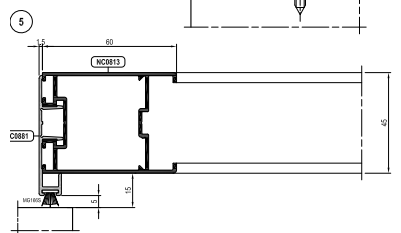

LINEA CLASSIC SCORREVOLE

Le persiane in alluminio linea CLASSIC SCORREVOLE, realizzate con carrello scorrevole dentro una guida al quale vengono appese le ante. Le guide per i carrelli possono essere fissate in posizione sottotrave o a sbalzo all'esterno del vano murario.

Disponibili con guida di scorrimento inferiore ad appoggio, ad incasso o con pinna di direzione.

Nelle persiane fisse si può optare per ovaline fisse o doghe cieche orizzontali o verticali.

Le finiture sono a scelta tra diverse colorazioni Ral disponibili e le vari finiture effetto legno oltre a diverse tipologie di colore marmorizzate.

Le chiusure a scelta disponibili, consentono di compire tutte le esigenze.