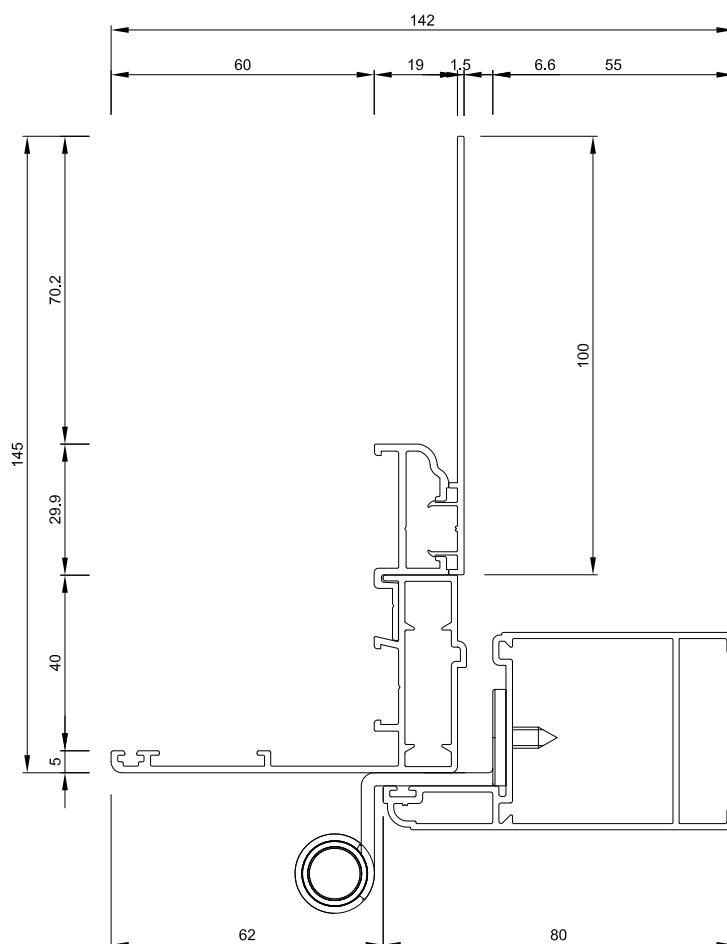

LINEA CLASSIC

Le persiane in alluminio linea CLASSIC, realizzate con profilati complanari internamente ed esternamente permettono di soddisfare le varie realtà locali.

Disponibili con fissaggio a muro o a telaio, offrendo aletta di copertura esterna da 35 mm o 60 mm e copertura interna da 40 a 140 mm.

Nelle persiane fisse si pu; optare per ovaline fisse o doghe cieche orizzontali o verticali.

Le finiture sono a scelta tra diverse colorazioni Ral disponibili e le vari finiture effetto legno oltre a diverse tipologie di colore marmorizzate.

Le chiusure a scelta disponibili, consentono di comprire tutte le esigenze.

Completano la linea gli accessori per il bloccaggio delle ante nelle due versioni "a molla" o "block".

Le cerniere fisse nascoste o applicate frontalmente sull'anta, disponibili anche regolabili, con meccanismo antisfilo o a sbalzo.