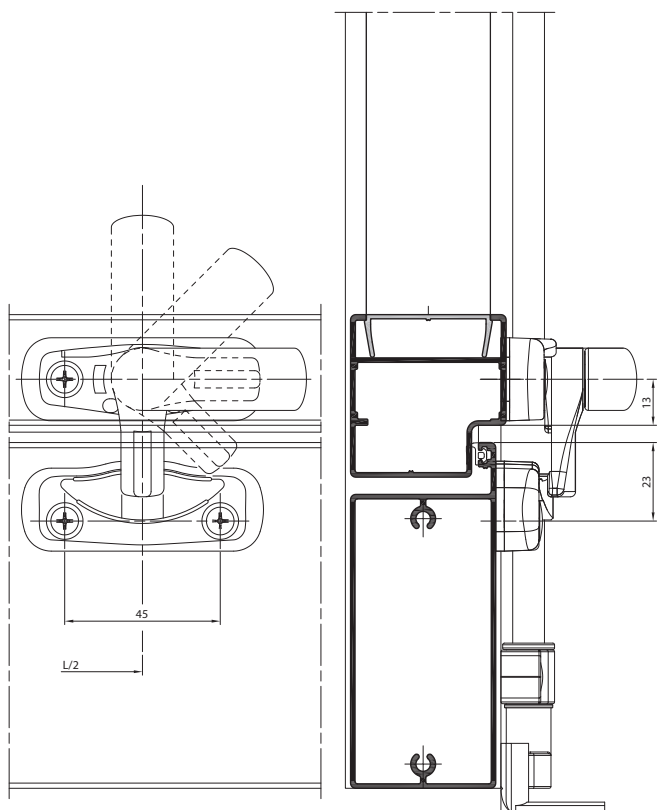

LINEA CLASSIC GENOVESE

Le persiane in alluminio linea CLASSIC GENOVESE, realizzate con profilati complanari internamente ed esternamente permettono di soddisfare le varie realtà locali.

Nelle persiane genovesi la caratteristica principale è lo sportello con le cerniere fissate in vista ed i telai tradizionalmente montati in luce. Zoccoli disponibili in due misure da 60 mm e 100mm.

Le finiture sono a scelta tra diverse colorazioni Ral disponibili e le vari finiture effetto legno oltre a diverse tipologie di colore marmorizzate.

Le chiusure a scelta disponibili, consentono di compire tutte le esigenze.

Completano la linea gli accessori per il bloccaggio delle ante nelle due versioni "a molla" o "block".

Le cerniere fisse nascoste o applicate frontalmente sull'anta, disponibili anche regolabili, con meccanismo antisfilo o a sbalzo.