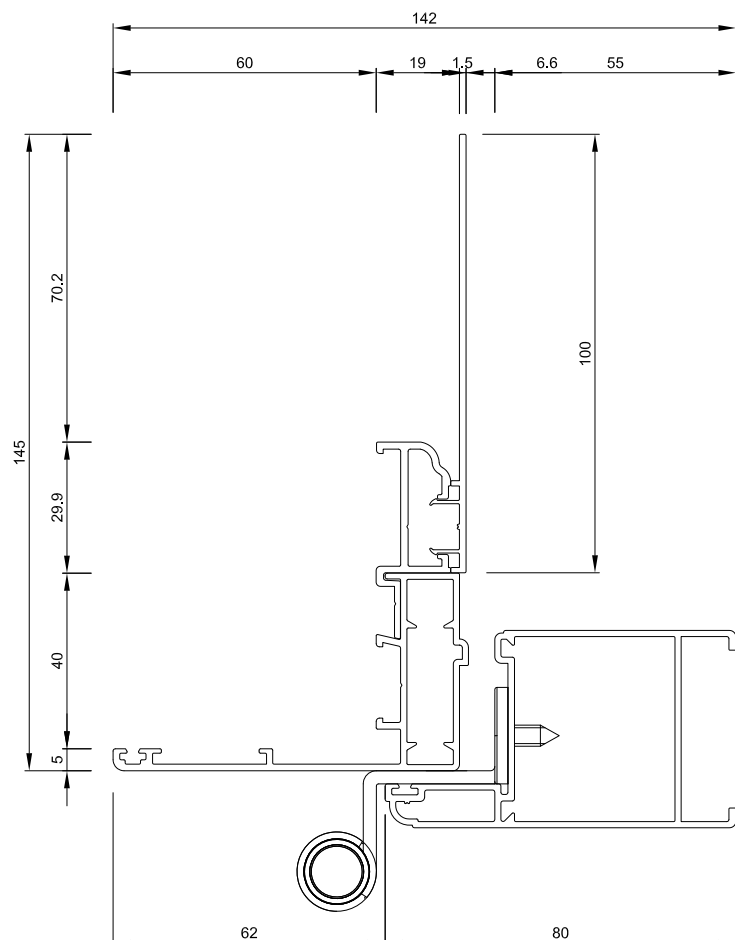

LINEA STORICA

Le persiane in alluminio linea STORICA, realizzate con profilati complanari internamente ed esternamente permettono di soddisfare le varie realtà locali.

Disponibili con fissaggio a muro o a telaio, offrendo aletta di copertura esterna da 35 mm o 60 mm e copertura interna da 40 a 140 mm.

Con lamelle fisse romboidali da 70 mm può essere utilizzata soprattutto in ristrutturazioni dove si voglia mantenere l'originaria caratteristica storica. Persiana costruita da una intelaiatura perimetrale interna con profondità 59 mm creando una linea rigorosa e nobile che la rende immutabile nel tempo.

Le finiture sono a scelta tra diverse colorazioni Ral disponibili e le vari finiture effetto legno oltre a diverse tipologie di colore marmorizzate.

Completano la linea gli accessori per il bloccaggio delle ante nelle due versioni "a molla" o "block".

Le cerniere fisse nascoste o applicate frontalmente sull'anta, disponibili anche regolabili, con meccanismo antisfilo o a sbalzo.