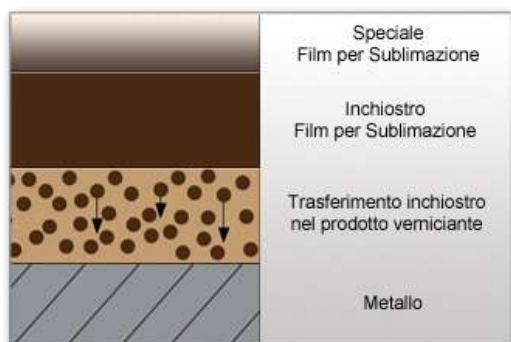

Form CPD-2

FINITURE

Il processo di decorazione delle persiane in alluminio realizzate da G.C. Infissi PVC Srl, viene realizzato dalla ditta Viv Decoral®.

Tramite un procedimento che permette di decorare Alluminio, metalli e altri materiali indeformabili a 200°C, utilizzando una tecnologia basata sul processo fisico della sublimazione in cui gli speciali inchiostri per sublimazione vengono trasferiti mediante combinazione di calore e pressione dal film per sublimazione allo strato di prodotto verniciante di cui è ricoperto il manufatto.