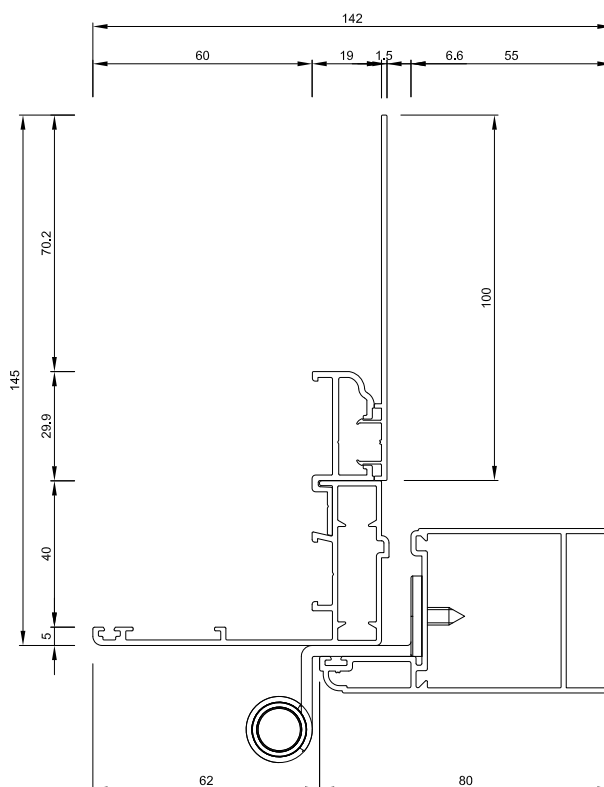

LINEA CLASSIC ORIENTABILE

Le persiane in alluminio linea CLASSIC ORIENTABILE, realizzate con profilati complanari internamente ed esternamente permettono di soddisfare le varie realtà locali.

Disponibili con fissaggio a muro o a telaio, offrendo aletta di copertura esterna da 35 mm o 60 mm e copertura interna da 40 a 140 mm.

Le finiture sono a scelta tra diverse colorazioni Ral disponibili e le vari finiture effetto legno oltre a diverse tipologie di colore marmorizzate.

Le chiusure a scelta disponibili, consentono di compire tutte le esigenze.

Completano la linea gli accessori per il bloccaggio delle ante nelle due versioni "a molla" o "block".

Le cerniere fisse nascoste o applicate frontalmente sull'anta, disponibili anche regolabili, con meccanismo antisfilo o a sbalzo.