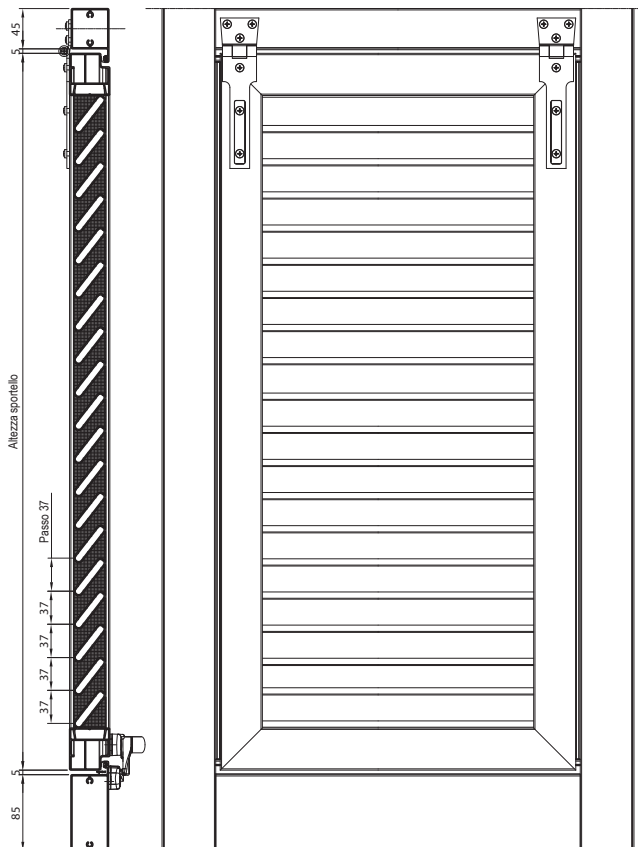

LINEA CLASSIC GENOVESE

Le persiane in alluminio linea CLASSIC GENOVESE, realizzate con profilati complanari internamente ed esternamente permettono di soddisfare le varie realtà locali.

Nelle persiane genovesi la caratteristica principale è lo sportello con le cerniere fissate in vista ed i telai tradizionalmente montati in luce. Zoccoli disponibili in due misure da 60 mm e 100mm.

Le finiture sono a scelta tra diverse colorazioni Ral disponibili e le vari finiture effetto legno oltre a diverse tipologie di colore marmorizzate.

Le chiusure a scelta disponibili, consentono di compire tutte le esigenze.

Completano la linea gli accessori per il bloccaggio delle ante nelle due versioni "a molla" o "block".

Le cerniere fisse nascoste o applicate frontalmente sull'anta, disponibili anche regolabili, con meccanismo antisfilo o a sbalzo.