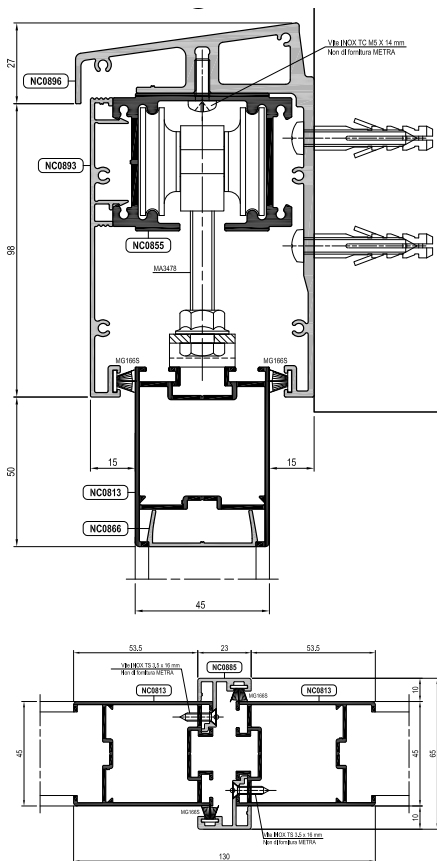

LINEA CLASSIC SCORREVOLE

Le persiane in alluminio linea CLASSIC SCORREVOLE, realizzate con carrello scorrevole dentro una guida al quale vengono appese le ante. Le guide per i carrelli possono essere fissate in posizione sottotrave o a sbalzo all'esterno del vano murario.

Disponibili con guida di scorrimento inferiore ad appoggio, ad incasso o con pinna di direzione.

Nelle persiane fisse si può optare per ovaline fisse o doghe cieche orizzontali o verticali.

Le finiture sono a scelta tra diverse colorazioni Ral disponibili e le vari finiture effetto legno oltre a diverse tipologie di colore marmorizzate.

Le chiusure a scelta disponibili, consentono di compire tutte le esigenze.