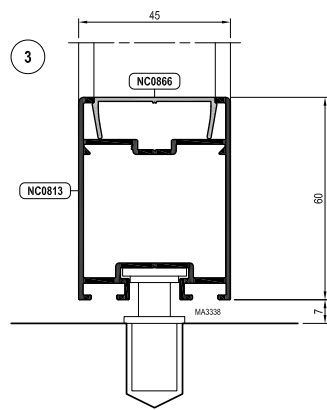

LINEA CLASSIC SCORREVOLE

Le persiane in alluminio linea CLASSIC SCORREVOLE, realizzate con carrello scorrevole dentro una guida al quale vengono appese le ante. Le guide per i carrelli possono essere fissate in posizione sottotrave o a sbalzo all'esterno del vano murario.

Disponibili con guida di scorrimento inferiore ad appoggio, ad incasso o con pinna di direzione.

Nelle persiane fisse si può optare per ovaline fisse o doghe cieche orizzontali o verticali.

Le finiture sono a scelta tra diverse colorazioni Ral disponibili e le vari finiture effetto legno oltre a diverse tipologie di colore marmorizzate.

Le chiusure a scelta disponibili, consentono di compire tutte le esigenze.