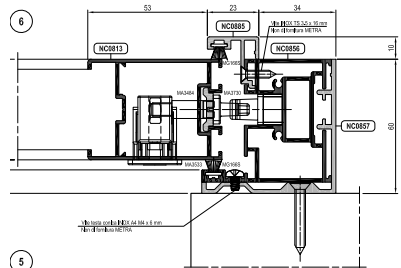

LINEA CLASSIC SCORREVOLE

Le persiane in alluminio linea CLASSIC SCORREVOLE, realizzate con carrello scorrevole dentro una guida al quale vengono appese le ante. Le guide per i carrelli possono essere fissate in posizione sottotrave o a sbalzo all'esterno del vano murario.

Disponibili con guida di scorrimento inferiore ad appoggio, ad incasso o con pinna di direzione.

Nelle persiane fisse si può optare per ovaline fisse o doghe cieche orizzontali o verticali.

Le finiture sono a scelta tra diverse colorazioni Ral disponibili e le vari finiture effetto legno oltre a diverse tipologie di colore marmorizzate.

Le chiusure a scelta disponibili, consentono di compire tutte le esigenze.